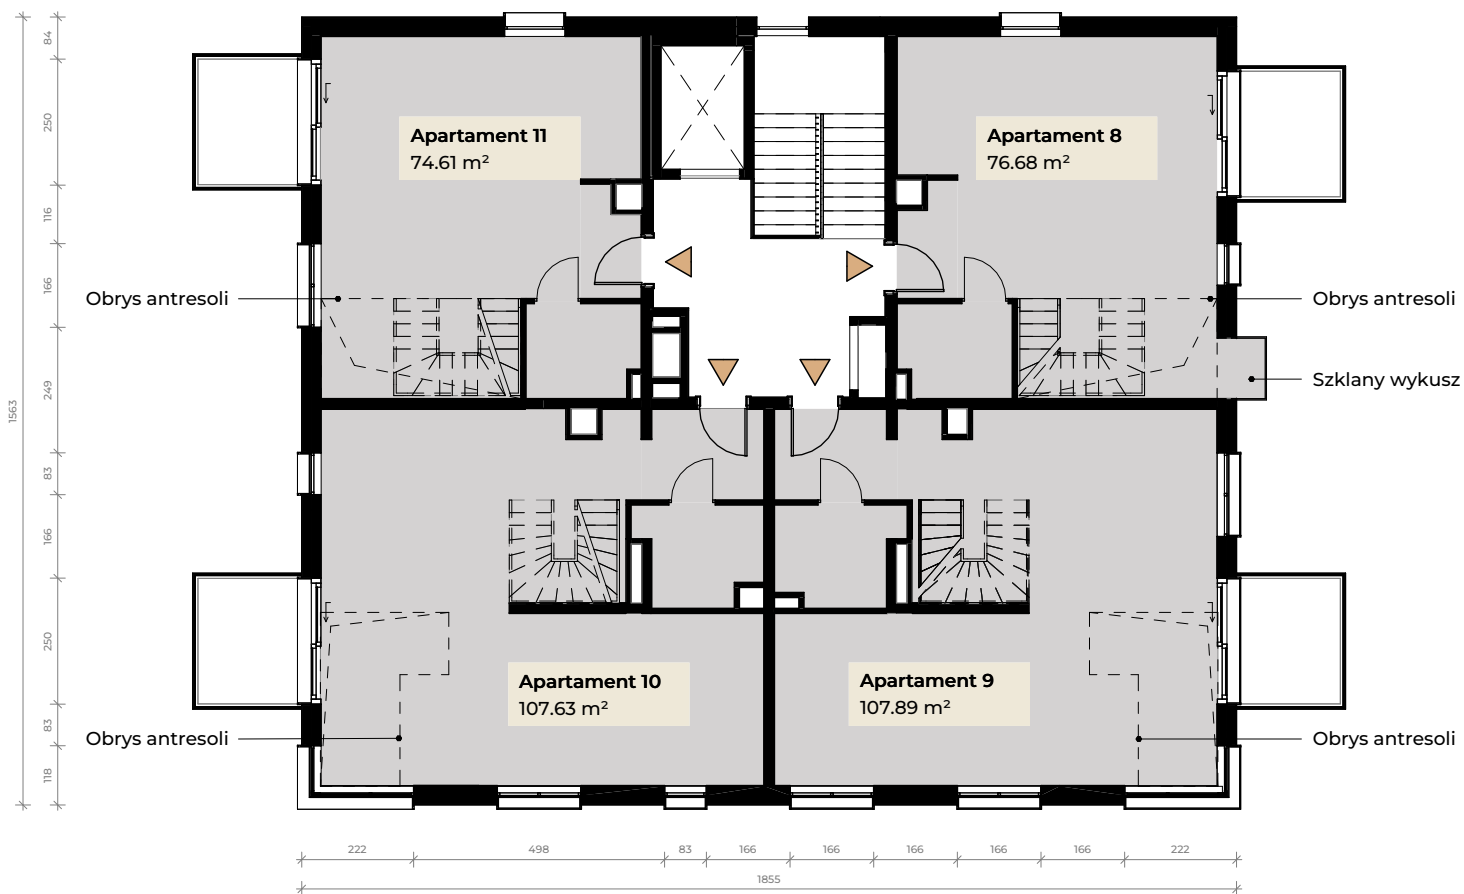

- Komórki lokatorskie
- Pomieszczenia techniczne

KOMÓRKI LOKATORSKIE

RZUT PARTERU

EVERGREEN
Residence Mokołów

BY HOTTINGEN

Legenda

-  Wejście do budynku
-  Wjazd do garażu
-  Wejście do mieszkania

 Mieszkanie 2-pokojowe

EVERGREEN
Residence Mokołów

BY HOTTINGEN

RZUT PIĘTRA I

Legenda

Wejście do mieszkania

Mieszkanie 2-pokojowe

Mieszkanie 3-pokojowe

Mieszkanie 4-pokojowe

EVERGREEN
Residence Mokołów

BY HOTTINGEN

RZUT PIĘTRA II

EVERGREEN
Residence Mokołów

BY HOTTINGEN

RZUT ANTRESOLI

Legenda

 Mieszkanie
2-pokojowe