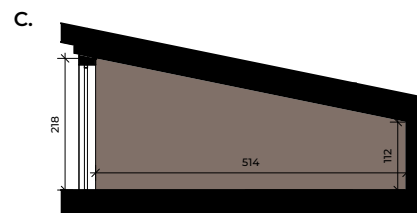

GARAŻ

EVERGREEN
Residence Mokołów

BY HOTTINGEN

Garaż:

15 miejsc postojowych

3 komórki lokatorskie

Legenda

▷ Wjazd do garażu

- Komórki lokatorskie
- Pomieszczenia techniczne

KOMÓRKI LOKATORSKIE

RZUT PARTERU

EVERGREEN
Residence Mokołów

BY HOTTINGEN

Legenda

-  Wejście do budynku
-  Wjazd do garażu
-  Wejście do mieszkania

 Mieszkanie 2-pokojowe