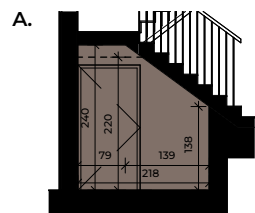

GARAŻ

EVERGREEN
Residence Mokołów

BY HOTTINGEN

Garaż:

15 miejsc postojowych

3 komórki lokatorskie

Legenda

▷ Wjazd do garażu

- Komórki lokatorskie
- Pomieszczenia techniczne

KOMÓRKI LOKATORSKIE

RZUT PARTERU

EVERGREEN
Residence Mokołów

BY HOTTINGEN

Legenda

-  Wejście do budynku
-  Wjazd do garażu
-  Wejście do mieszkania

 Mieszkanie 2-pokojowe