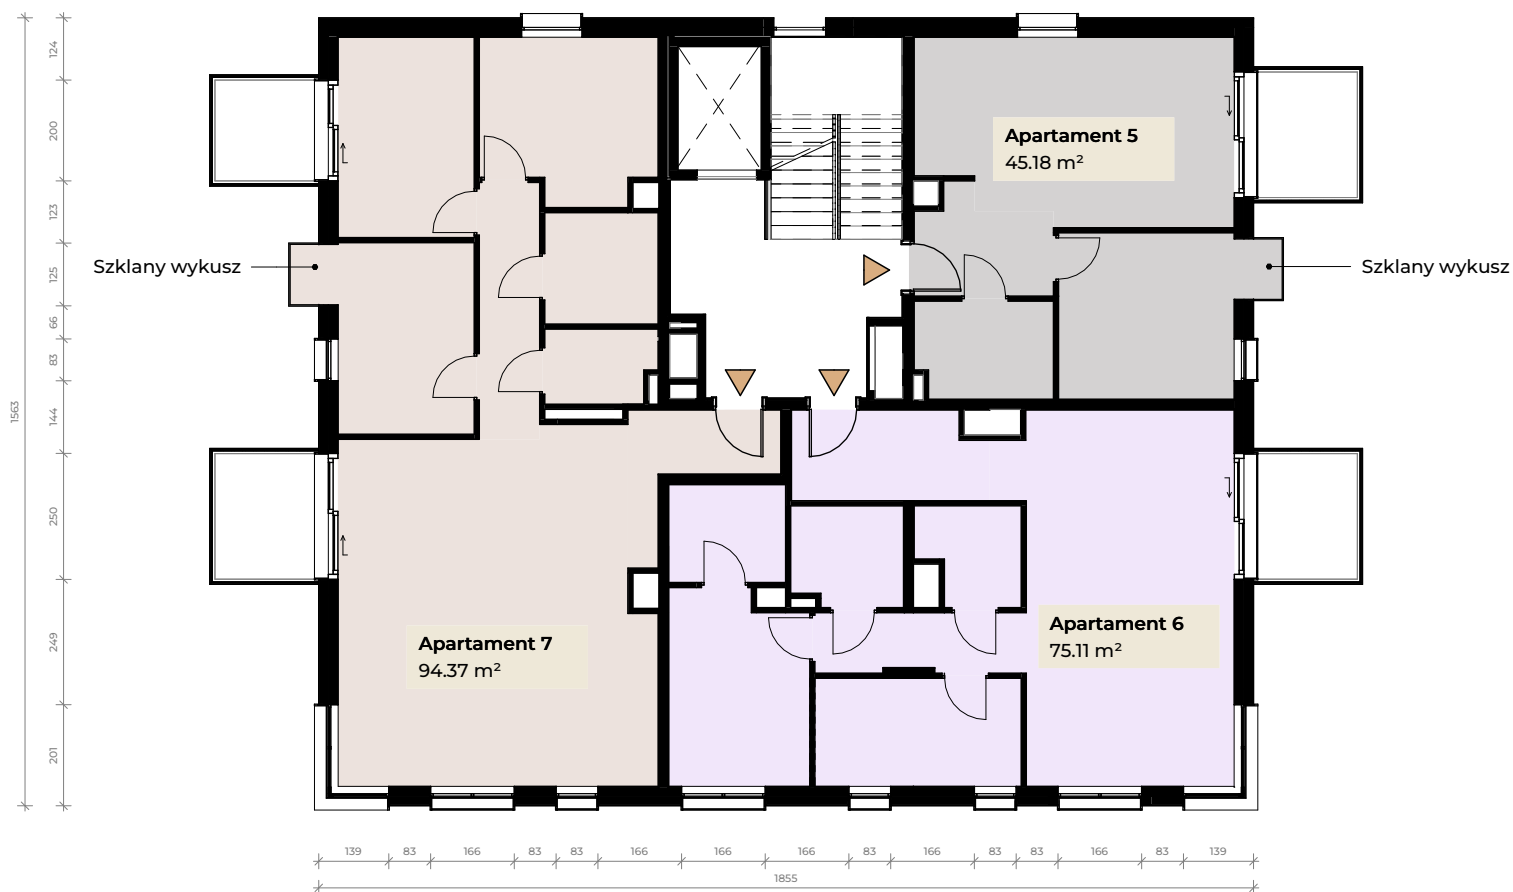

- Komórki lokatorskie
- Pomieszczenia techniczne

KOMÓRKI LOKATORSKIE

RZUT PARTERU

EVERGREEN
Residence Mokołów

BY HOTTINGEN

Legenda

-  Wejście do budynku
-  Wjazd do garażu
-  Wejście do mieszkania

 Mieszkanie 2-pokojowe

EVERGREEN
Residence Mokołów

BY HOTTINGEN

RZUT PIĘTRA I

Legenda

Wejście do mieszkania

Mieszkanie 2-pokojowe

Mieszkanie 3-pokojowe

Mieszkanie 4-pokojowe

EVERGREEN
Residence Mokołów

BY HOTTINGEN

RZUT PIĘTRA II

EVERGREEN
Residence Mokołów

BY HOTTINGEN

RZUT ANTRESOLI

Legenda

 Mieszkanie
2-pokojowe