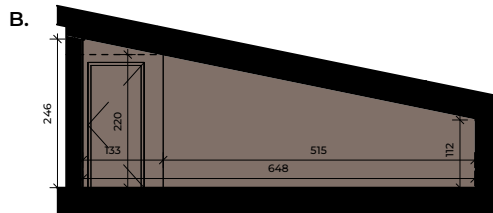

GARAŻ

EVERGREEN
Residence Mokołów

BY HOTTINGEN

Garaż:

15 miejsc postojowych

3 komórki lokatorskie

Legenda

▷ Wjazd do garażu

- Komórki lokatorskie
- Pomieszczenia techniczne

KOMÓRKI LOKATORSKIE

RZUT PARTERU

EVERGREEN
Residence Mokołów

BY HOTTINGEN

Legenda

-  Wejście do budynku
-  Wjazd do garażu
-  Wejście do mieszkania

 Mieszkanie 2-pokojowe