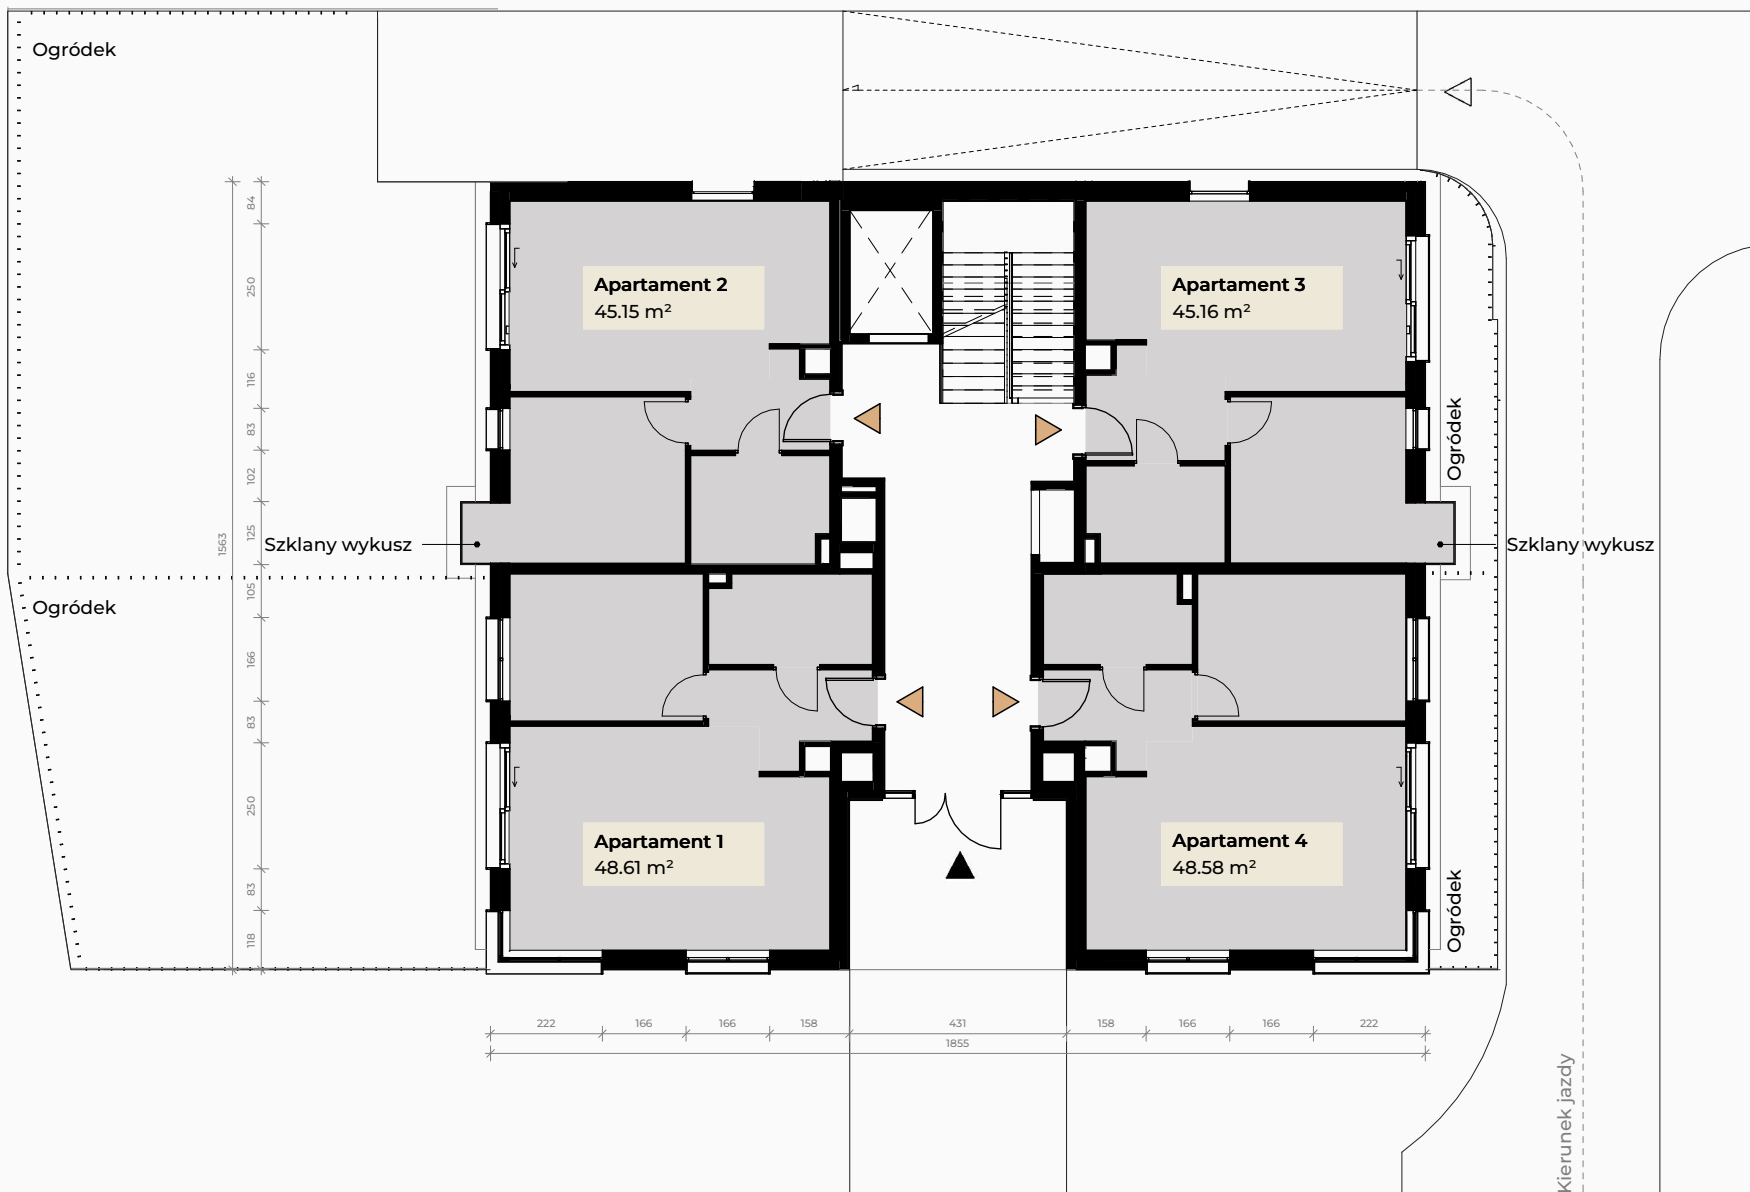

GARAŻ

EVERGREEN
Residence Mokołów

BY HOTTINGEN

Garaż:

15 miejsc postojowych

3 komórki lokatorskie

Legenda

▷ Wjazd do garażu

- Komórki lokatorskie
- Pomieszczenia techniczne

KOMÓRKI LOKATORSKIE

RZUT PARTERU

EVERGREEN
Residence Mokołów

BY HOTTINGEN

Legenda

-  Wejście do budynku
-  Wjazd do garażu
-  Wejście do mieszkania

 Mieszkanie 2-pokojowe

EVERGREEN
Residence Mokołów

BY HOTTINGEN

RZUT PIĘTRA I

Legenda

Wejście do mieszkania

Mieszkanie 2-pokojowe

Mieszkanie 3-pokojowe

Mieszkanie 4-pokojowe

EVERGREEN
Residence Mokołów

BY HOTTINGEN

RZUT PIĘTRA II

EVERGREEN
Residence Mokołów

BY HOTTINGEN

RZUT ANTRESOLI

Legenda

 Mieszkanie
2-pokojowe