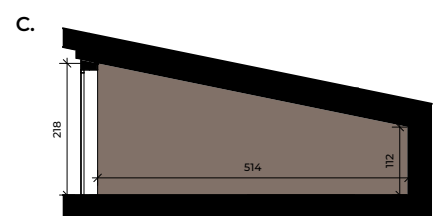

GARAŻ

EVERGREEN
Residence Mokołów

BY HOTTINGEN

Garaż:

- 14 miejsc postojowych
- 6 boksów garażowych
- 3 komórki lokatorskie

Legenda

▶ Wjazd do garażu

- Komórki lokatorskie
- Boksy garażowe
- Pomieszczenia techniczne

KOMÓRKI LOKATORSKIE

RZUT PARTERU
POWIERZCHNIE ARANŻACYJNE MIESZKAŃ

Legenda

-  Wejście do budynku
-  Wjazd do garażu
-  Wejście do mieszkania

-  Mieszkanie 2-pokojowe
-  Mieszkanie 6-pokojowe

RZUT PIĘTRA I
POWIERZCHNIE ARANŻACYJNE MIESZKAŃ