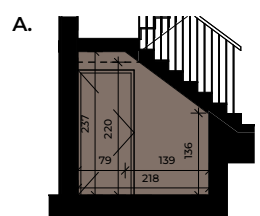

GARAŻ

EVERGREEN
Residence Mokołów

BY HOTTINGEN

Garaż:

- 14 miejsc postojowych
- 6 boksów garażowych
- 3 komórki lokatorskie

Legenda

▶ Wjazd do garażu

- Komórki lokatorskie
- Boksy garażowe
- Pomieszczenia techniczne

KOMÓRKI LOKATORSKIE

RZUT PARTERU
POWIERZCHNIE ARANŻACYJNE MIESZKAŃ

Legenda

-  Wejście do budynku
-  Wjazd do garażu
-  Wejście do mieszkania

-  Mieszkanie 2-pokojowe
-  Mieszkanie 6-pokojowe

RZUT PIĘTRA I
POWIERZCHNIE ARANŻACYJNE MIESZKAŃ

Legenda

Wejście do mieszkania

Mieszkanie 2-pokojowe

Mieszkanie 3-pokojowe

Mieszkanie 6-pokojowe

RZUT PIĘTRA II
POWIERZCHNIE ARANŻACYJNE MIESZKAŃ

Legenda

-  Wejście do mieszkania
-  Mieszkanie 3-pokojowe
-  Mieszkanie 4-pokojowe