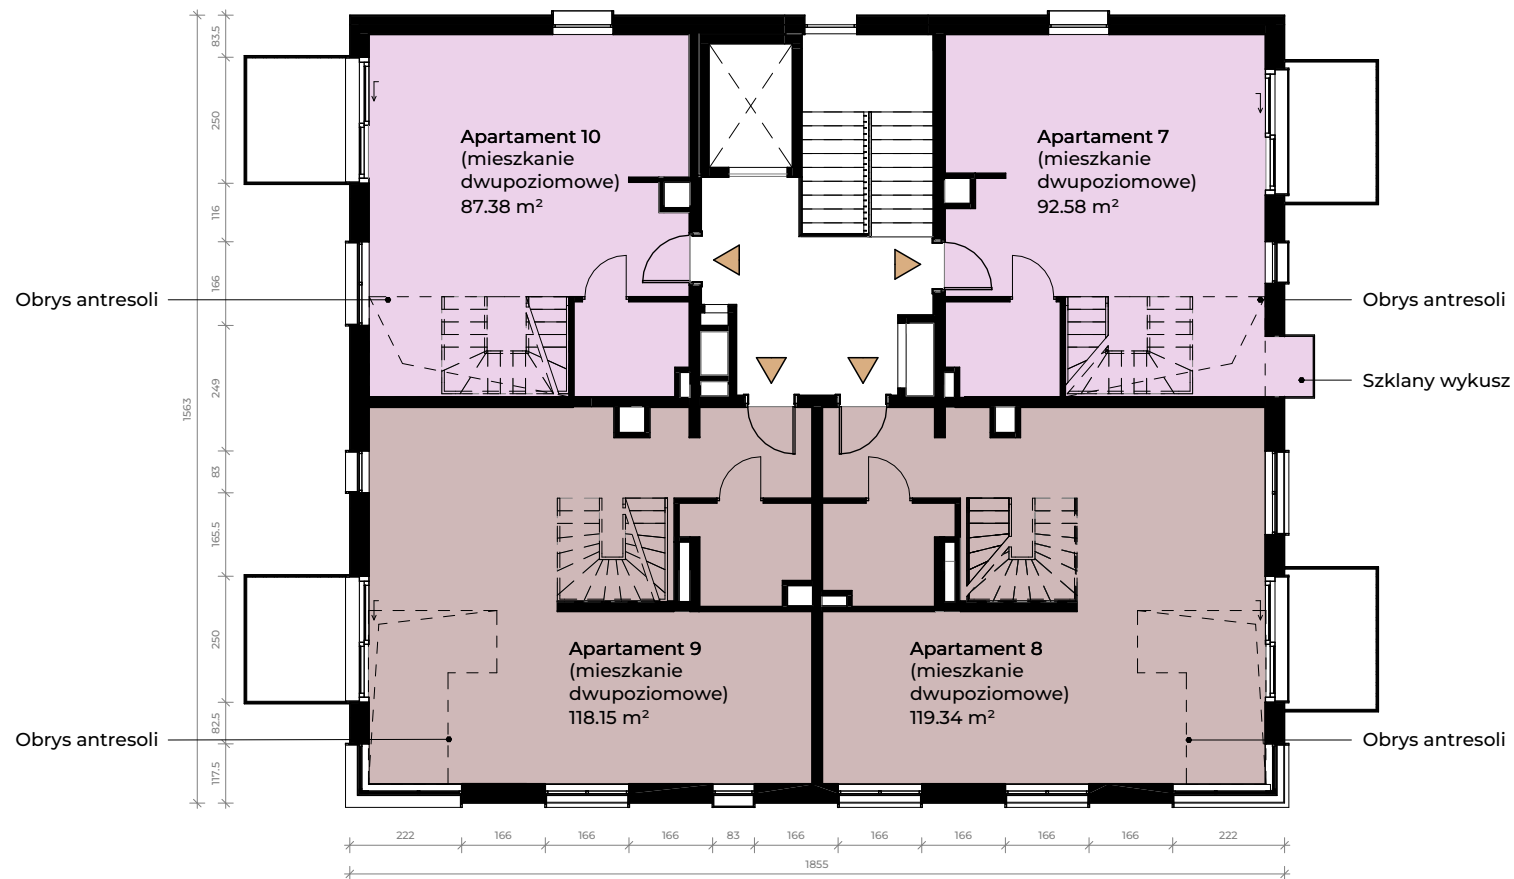

GARAŻ

EVERGREEN
Residence Mokołów

BY HOTTINGEN

Garaż:

- 14 miejsc postojowych
- 6 boksów garażowych
- 3 komórki lokatorskie

Legenda

▶ Wjazd do garażu

- Komórki lokatorskie
- Boksy garażowe
- Pomieszczenia techniczne

KOMÓRKI LOKATORSKIE

RZUT PARTERU
POWIERZCHNIE ARANŻACYJNE MIESZKAŃ

Legenda

-  Wejście do budynku
-  Wjazd do garażu
-  Wejście do mieszkania

-  Mieszkanie 2-pokojowe
-  Mieszkanie 6-pokojowe

RZUT PIĘTRA I
POWIERZCHNIE ARANŻACYJNE MIESZKAŃ

Legenda

Wejście do mieszkania

Mieszkanie 2-pokojowe

Mieszkanie 3-pokojowe

Mieszkanie 6-pokojowe

RZUT PIĘTRA II
POWIERZCHNIE ARANŻACYJNE MIESZKAŃ

Legenda

-  Wejście do mieszkania
-  Mieszkanie 3-pokojowe
-  Mieszkanie 4-pokojowe

RZUT ANTRESOLI
POWIERZCHNIE ARANŻACYJNE MIESZKAŃ