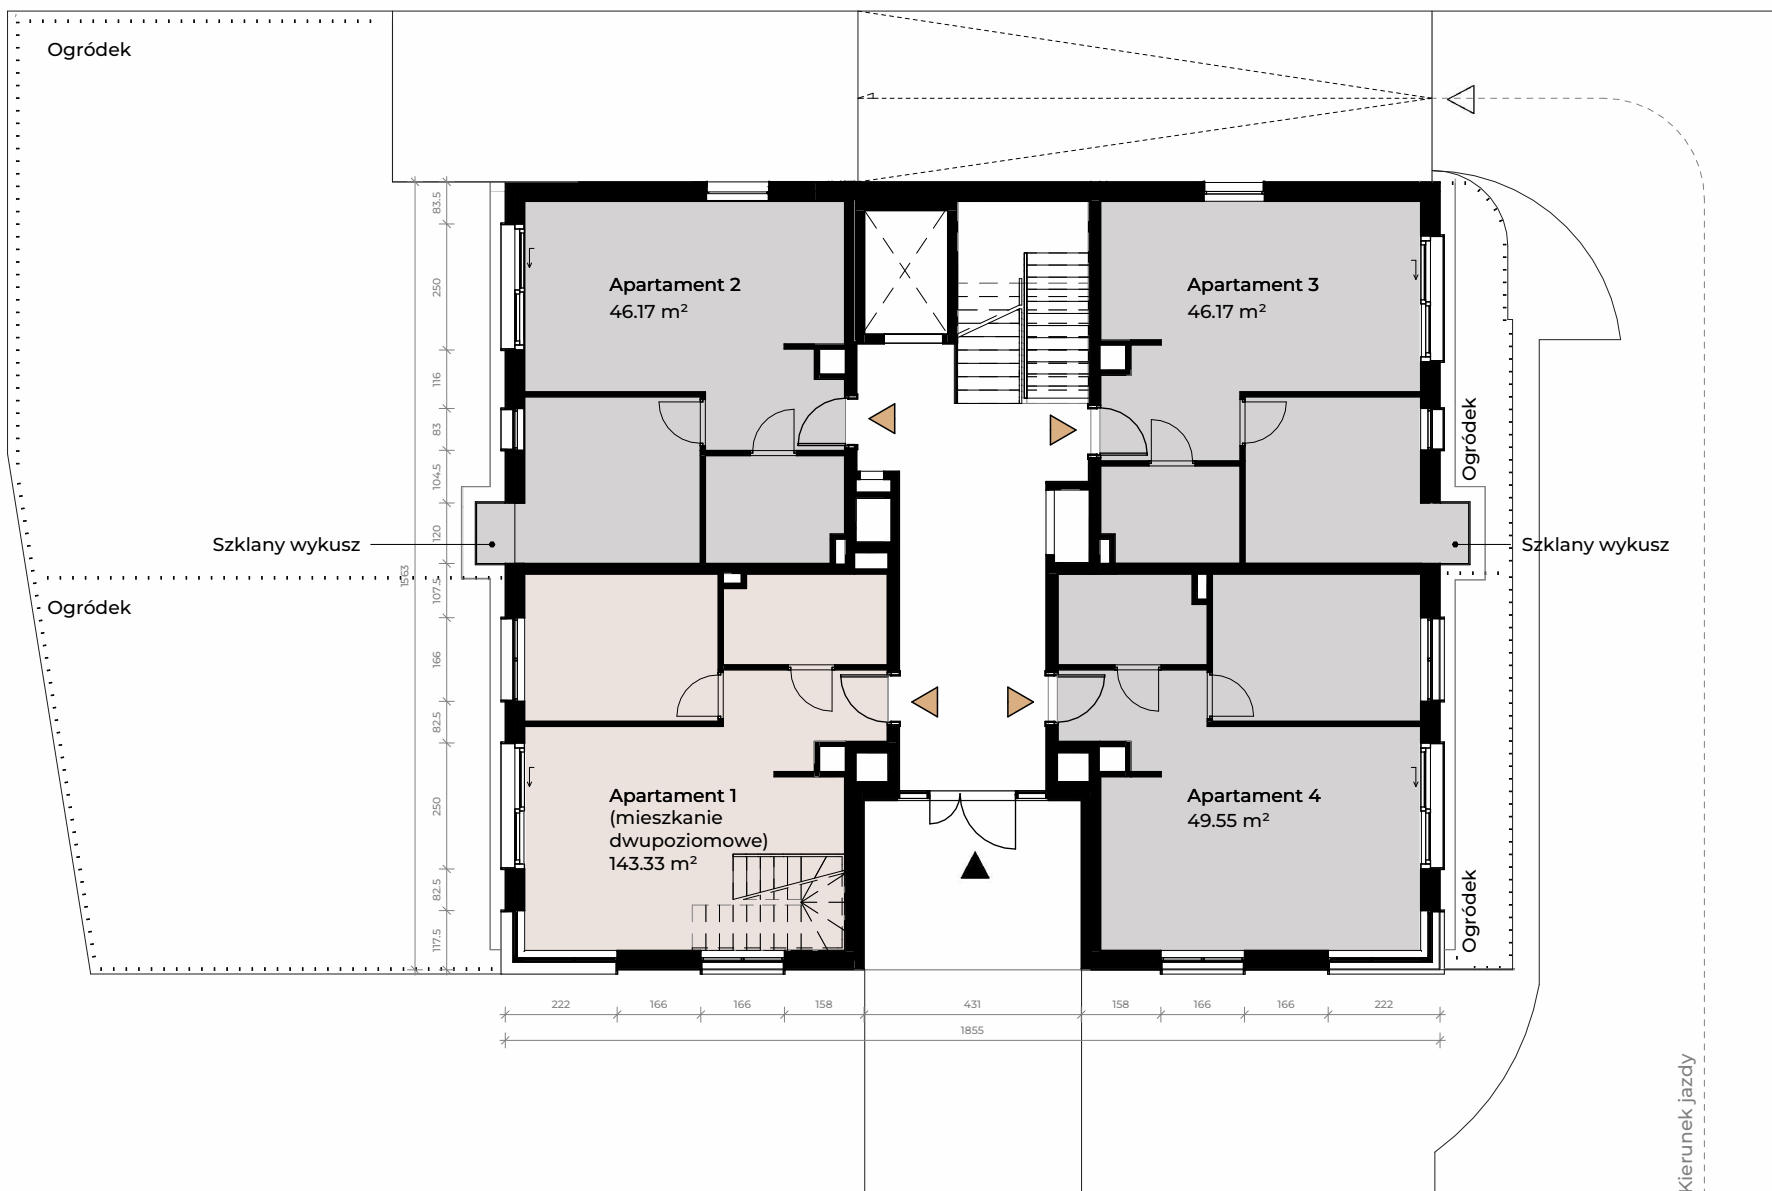

GARAŻ

EVERGREEN
Residence Mokołów

BY HOTTINGEN

Garaż:

- 14 miejsc postojowych
- 6 boksów garażowych
- 3 komórki lokatorskie

Legenda

▶ Wjazd do garażu

- Komórki lokatorskie
- Boksy garażowe
- Pomieszczenia techniczne

KOMÓRKI LOKATORSKIE

RZUT PARTERU
POWIERZCHNIE ARANŻACYJNE MIESZKAŃ

Legenda

-  Wejście do budynku
-  Wjazd do garażu
-  Wejście do mieszkania

-  Mieszkanie 2-pokojowe
-  Mieszkanie 6-pokojowe

RZUT PIĘTRA I
POWIERZCHNIE ARANŻACYJNE MIESZKAŃ

Legenda

Wejście do mieszkania

Mieszkanie 2-pokojowe

Mieszkanie 3-pokojowe

Mieszkanie 6-pokojowe

RZUT PIĘTRA II
POWIERZCHNIE ARANŻACYJNE MIESZKAŃ

Legenda

-  Wejście do mieszkania
-  Mieszkanie 3-pokojowe
-  Mieszkanie 4-pokojowe

RZUT ANTRESOLI
POWIERZCHNIE ARANŻACYJNE MIESZKAŃ