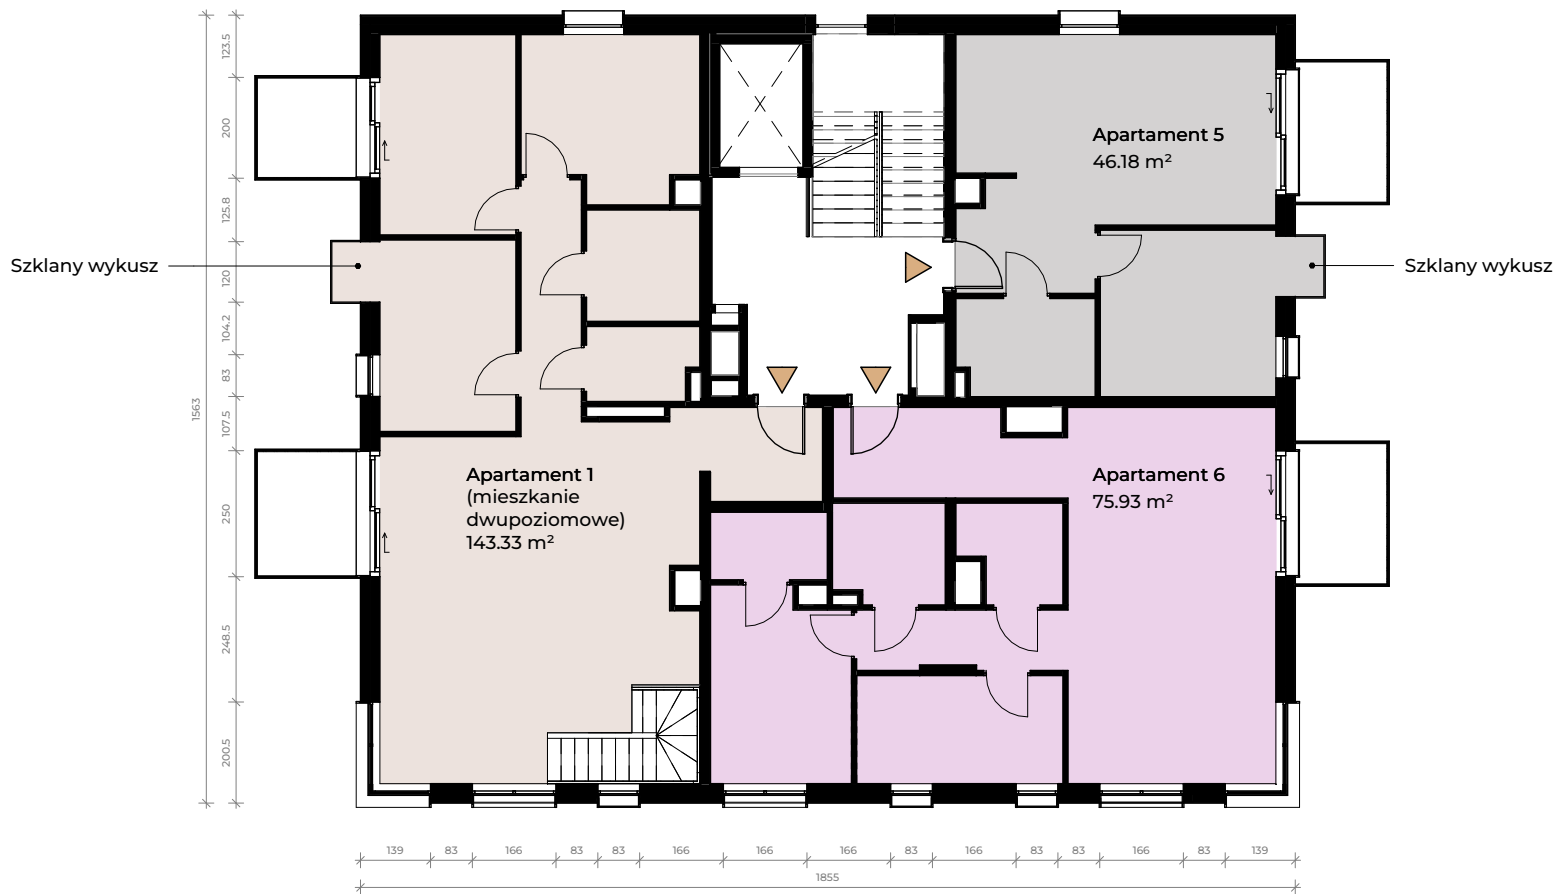

GARAŻ

EVERGREEN
Residence Mokołów

BY HOTTINGEN

Garaż:

- 14 miejsc postojowych
- 6 boksów garażowych
- 3 komórki lokatorskie

Legenda

▶ Wjazd do garażu

- Komórki lokatorskie
- Boksy garażowe
- Pomieszczenia techniczne

KOMÓRKI LOKATORSKIE

RZUT PARTERU
POWIERZCHNIE ARANŻACYJNE MIESZKAŃ

Legenda

-  Wejście do budynku
-  Wjazd do garażu
-  Wejście do mieszkania

-  Mieszkanie 2-pokojowe
-  Mieszkanie 6-pokojowe

RZUT PIĘTRA I
POWIERZCHNIE ARANŻACYJNE MIESZKAŃ

Legenda

Wejście do mieszkania

Mieszkanie 2-pokojowe

Mieszkanie 3-pokojowe

Mieszkanie 6-pokojowe

RZUT PIĘTRA II
POWIERZCHNIE ARANŻACYJNE MIESZKAŃ

Legenda

-  Wejście do mieszkania
-  Mieszkanie 3-pokojowe
-  Mieszkanie 4-pokojowe

RZUT ANTRESOLI
POWIERZCHNIE ARANŻACYJNE MIESZKAŃ