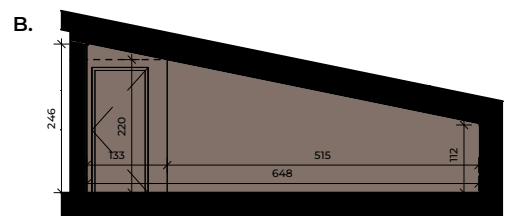

GARAŻ

EVERGREEN
Residence Mokołów

BY HOTTINGEN

Garaż:

- 14 miejsc postojowych
- 6 boksów garażowych
- 3 komórki lokatorskie

Legenda

▶ Wjazd do garażu

- Komórki lokatorskie
- Boksy garażowe
- Pomieszczenia techniczne

KOMÓRKI LOKATORSKIE

RZUT PARTERU
POWIERZCHNIE ARANŻACYJNE MIESZKAŃ

Legenda

-  Wejście do budynku
-  Wjazd do garażu
-  Wejście do mieszkania

-  Mieszkanie 2-pokojowe
-  Mieszkanie 6-pokojowe

RZUT PIĘTRA I
POWIERZCHNIE ARANŻACYJNE MIESZKAŃ

Legenda

Wejście do mieszkania

Mieszkanie 2-pokojowe

Mieszkanie 3-pokojowe

Mieszkanie 6-pokojowe

RZUT PIĘTRA II
POWIERZCHNIE ARANŻACYJNE MIESZKAŃ

Legenda

-  Wejście do mieszkania
-  Mieszkanie 3-pokojowe
-  Mieszkanie 4-pokojowe